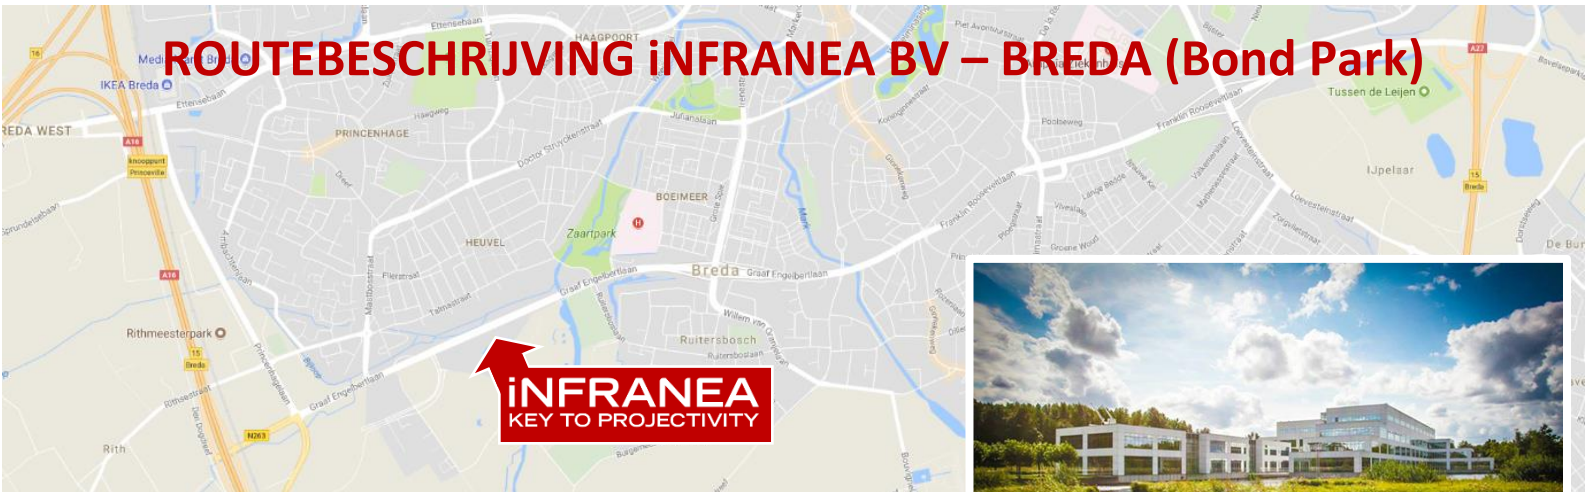

# ROUTEBSCHRIJVING INFRANEA BV – BREDA (Bond Park)

### Vanuit Tilburg - A58 via A16

Volg A58 tot Knooppunt Galder en volg de 2 rechterrajstroken om de borden E19/E312/A16/A58 richting Breda-West/Rosendaal/Vlissingen/Rotterdam te volgen

Neem afslag 15 + 16-Breda en voeg in op de Graaf Engelbertlaan/de N263 richting Breda/Rijsbergen

Na 550 meter bij de verkeerslichten rechtsaf slaan richting Graaf Engelbertlaan. Kantoorpand bevindt zich links. Volg P-route.

### Vanuit Tilburg A58 via A27

Ga via de A58 richting Breda en sla bij Knooppunt St. Annabosch rechtsaf richting Utrecht (A27).

Neem afrit 15-Breda vanaf de A27/E311.

Sla op einde afrit linksaf en volg ca. 6 km de Franklin Rooseveltlaan. U ziet het witte pand links liggen.