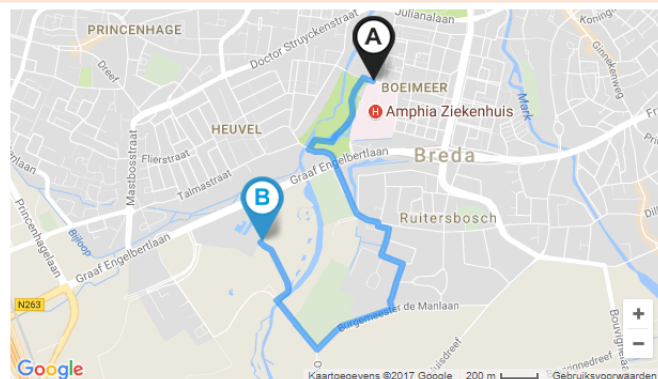

☆ Bushalte Amphia Ziekenhuis Langendijk, Breda

Lopen ca. 15 minuten

- Ga in westelijke richting op de Langendijk naar de Diaconessenweg
- Sla linksaf
- Sla rechtsaf richting de Ruitersboslaan
- Sla linksaf richting de Ruitersboslaan
- Sla linksaf richting de Ruitersboslaan
- Sla rechtsaf richting de Montenslaan
- Sla linksaf richting de Montenslaan
- Sla rechtsaf richting de Montenslaan
- Sla linksaf om op de Montenslaan te blijven
- Sla rechtsaf om op de Montenslaan te blijven
- Sla rechtsaf naar de Burgemeester de Manlaan
- Sla rechtsaf naar de Doctor Schaepmanlaan
- Sla rechtsaf

☆ Graaf Engelbertlaan 75, Breda